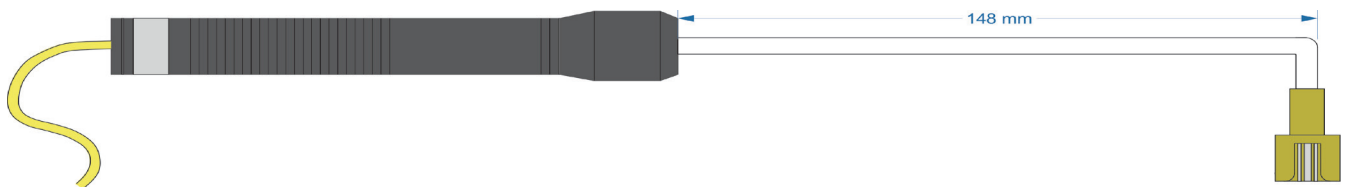

TERMOCOPPIA TIPO K A CONTATTO A 90° serie : 81531A

Contact K thermocouple (elbow version) series : 81531A

connettore
MIGNON
connector

CARATTERISTICHE TECNICO - COSTRUTTIVE DESIGN FEATURES

CONDIZIONI D'ESERCIZIO :

Umidità : 0-80% RH
Temperatura : da 0°C a +50°C

OPERATING CONDITIONS :

Humidity : 0-80% RH
Temperature : from 0°C to +50°C

CARATTERISTICHE COSTRUTTIVE :

Scala : da -0°C a +500°C

DESIGN FEATURES :

Range : from -0°C to +500°C