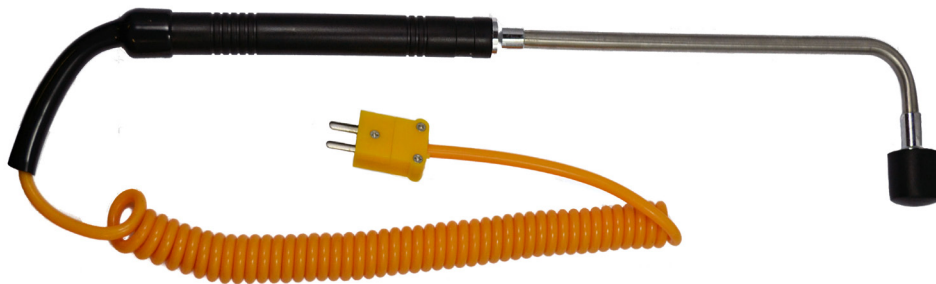

TERMOCOPPIA TIPO K A CONTATTO A 90° serie : 81531A

Contact K thermocouple (elbow version) series : 81531A

connettore
MIGNON
connector

CARATTERISTICHE TECNICO - COSTRUTTIVE DESIGN FEATURES

CONDIZIONI D'ESERCIZIO :