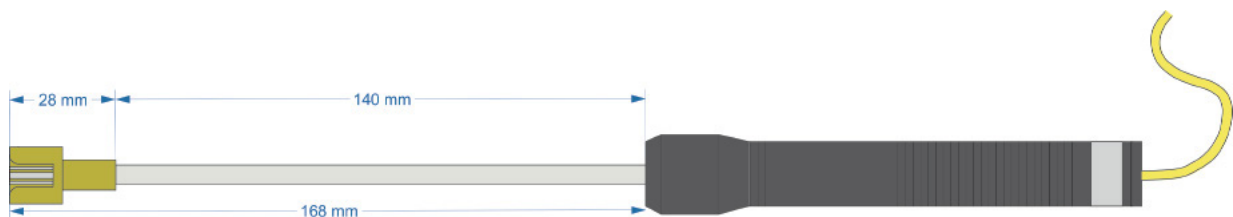

TERMOCOPPIA TIPO K A CONTATTO LUNGA serie : AM81531C

Contact K thermocouple (long version) series : AM81531C

connettore
MIGNON
connector

CARATTERISTICHE TECNICO - COSTRUTTIVE DESIGN FEATURES

CONDIZIONI D'ESERCIZIO :

Umidità : 0-80% RH
Temperatura : da 0°C a +50°C

OPERATING CONDITIONS :

Humidity : 0-80% RH
Temperature : from 0°C to +50°C

CARATTERISTICHE COSTRUTTIVE :

Scala : da -0°C a +500°C

DESIGN FEATURES :

Range : from -0°C to +500°C