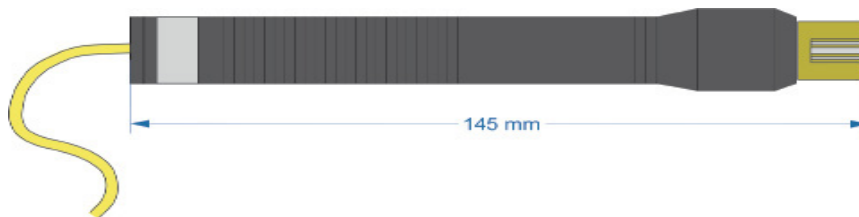

# TERMOCOPPIA TIPO K A CONTATTO CORTA serie : AM81531B

Contact K thermocouple (short version) series : AM81531B

connettore  
MIGNON  
connector

## CARATTERISTICHE TECNICO - COSTRUTTIVE DESIGN FEATURES