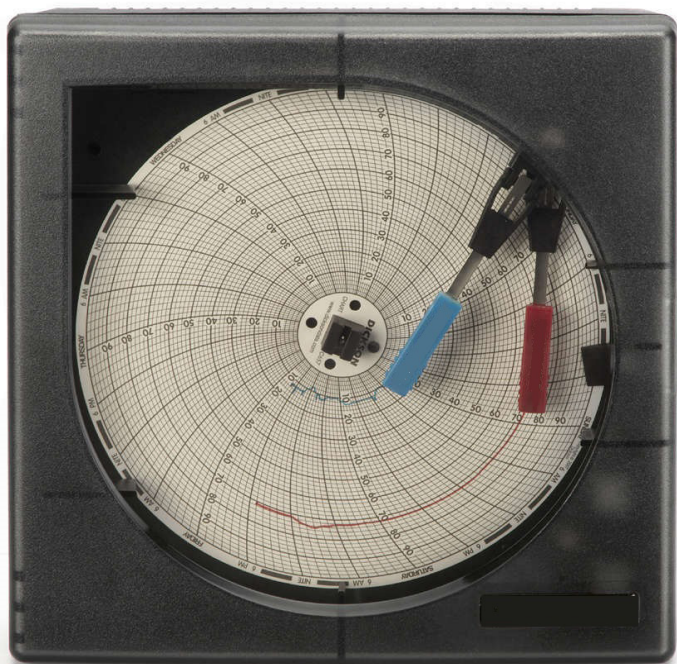

REGISTRATORE DI TEMPERATURA E UMIDITA' A DISCO CIRCOLARE SERIE AM6P1
AM6P1 TEMPERATURE & HUMIDITY CHART RECORDER

IL REGISTRATORE DI TEMPERATURA E UMIDITA' SERIE AM6P1 E' UNO STRUMENTO DOTATO DI CARTA DIAGRAMMALE DI 152MM (6") E DI DUE PENNINI E OROLOGERIA DI PRECISIONE. I TEMPI DI REGISTRAZIONE ED I RANGES DI TEMPERATURA POSSONO ESSERE SELEZIONATI DALL'UTENTE. INOLTRE PUÒ ESSERE ALIMENTATO A CORRENTE E POSSIEDE BATTERIA DI BACKUP.

AM6P1 TEMPERATURE AND HUMIDITY CHART RECORDER FEATURES A SLEEK LOOK AND FEEL, PRECISION MOVEMENT AND A MENU OF FEATURES TO BEST SUIT YOUR APPLICATIONS: 152MM CHART, USER SELECTABLE RECORDING TIMES AND TEMPERATURE RANGES, AC POWER WITH BATTERY BACKUP AND REPLACEABLE SENSORS.

CHART ROTATION SPEED: 24 h, OR 7 DAYS.

DIMENSIONS: 8,25X19,20X19,20cm

DISPLAY: LCD

ENCLOSURE: RUGGED BLACK ABS CAGE, POLYCARBONATE DOOR, ALLUMINIUM DIAL

HUMIDITY ACCURACY: +/- 2% RH FROM 0 TO 60%; +/- 3% RH FROM 60 TO 95%.

POWER STATUS INDICATOR: LED

RESPONSE TIME: 5 MINUTES TO 63% OF FULL SCALE.

EMPERATURE ACCURACY: +/-1°C FROM 0 TO 50°C

TEMPERATURE RANGE: 0°-50°C

UNIT WEIGHRT: 4 KG